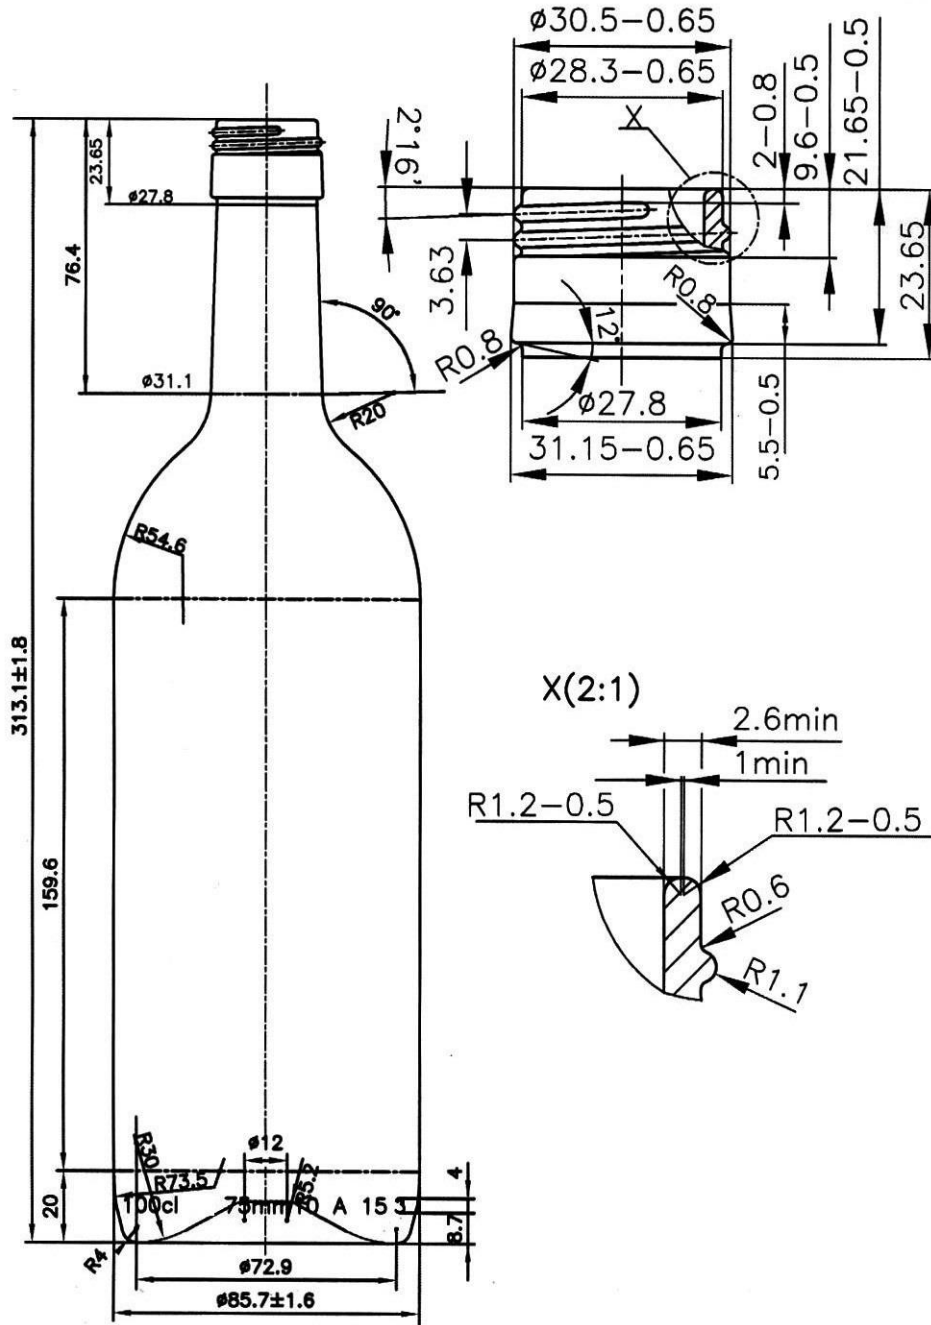

## Bordelesa Screw 1000 ml

Code	3631
Capacity	1 000 ml
Weight	510 g
Units per pallet	1 050